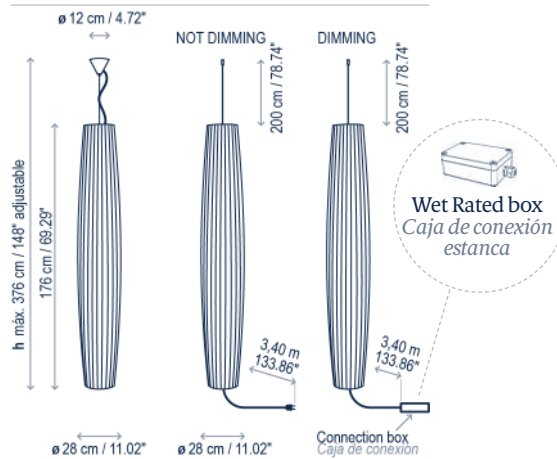

Maxi S/01 Outdoor

Design / Diseño:
Joana Bover / 2004

Typology: Pendant lamp
Tipología: Suspensión

Environment: Outdoor
Ambiente: Exterior

Technical description / Descripción técnica:

lbs Net Weight: 15.43 lbs
Peso Neto: 15.43 lbs

Box 1 Box/Caja
13.78 x 12.99 x 79.13 inches | 8.1985 ft³
Gross Weight / Peso bruto: 19.84 lbs

Medium density polyethylene, Iron, Stainless steel.

Materiales: Polietileno de media densidad, Hierro, Acero inoxidable.