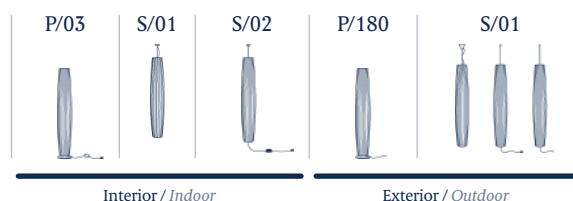

Lamps description / Descripción lámpara:

Ref	Finishing / Acabados
2950120100U	LED - Upper Installation(A) White Polyethylene Shade LED - Instalación Superior (A) - Pantalla Polietileno Blanco
2950220100U	LED - Bottom Installation(B) White Polyethylene Shade - With Plug LED - Instalación Inferior (B) - Pantalla Polietileno Blanco - Con Clavija
*2950120400U	LED Dimmable 0-10V - Upper Installation (A) White Polyethylene Shade LED Dimable 0-10V - Instalación Superior (A) Pantalla Polietileno Blanco
*2950220400U	LED Dimmable 0-10V - Bottom Installation(C) White Polyethylene Shade - Without Plug LED Dimable 0-10V - Instalación Inferior (C) Pantalla Polietileno Blanco - Sin Clavija

Family / Familia: Maxi