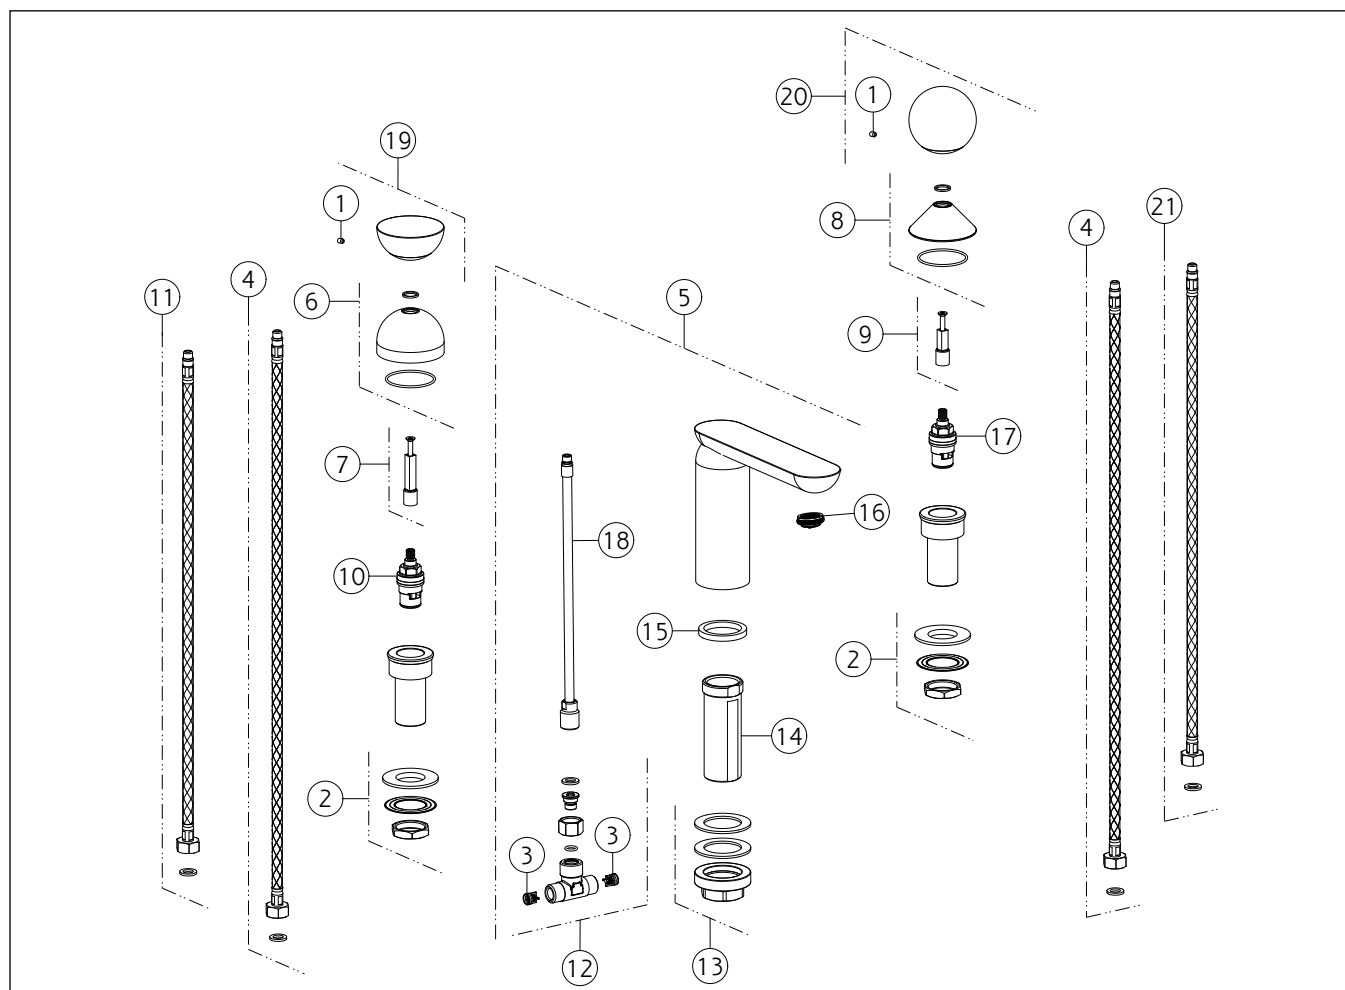

GISSI[®]**74748**data di validità/validity date
≥ 6/2025

GPF747480G001G000

PERLE

MISCELATORE LAVABO 3 FORI

N°	Code	Descrizione	Description
1	SP01412	GRANO	SCREW
2	SP01222	SET DI FISSAGGIO	FIXING SET
3	SP00433	VALVOLA DI NON RITORNO	NON RETURN VALVE
4	SP02916	FLESSIBILE	HOSE
5	SP05127	BOCCA COMPLETA	COMPLETE SPOUT
6	SP05128	CORPO	BODY
7	SP05129	PROLUNGA	EXTENSION
8	SP05130	CORPO	BODY
9	SP05131	PROLUNGA	EXTENSION
10	SP00129	VITONE	HEADVALVE
11	SP01285	FLESSIBILE ALIMENTAZIONE ROSSO	RED SUPPLY HOSE
12	SP00957	RACCORDO	NIPPLE

N°	Code	Descrizione	Description
13	SP02370	SET DI FISSAGGIO	FIXING SET
14	SP01701	GAMBO	SHANK
15	SP05105	GUARNIZIONE	GASKET
16	SP00923	AERATORE COMPLETO	COMPLETE AERATOR
17	SP00590	VITONE	HEADVALVE
18	SP00934	TUBETTO	TUBE
19	PF74750	MANIGLIA	HANDLE
20	PF74450	MANIGLIA	HANDLE
21	SP01284	FLESSIBILE ALIMENTAZIONE BLU	BLU SUPPLY HOSE